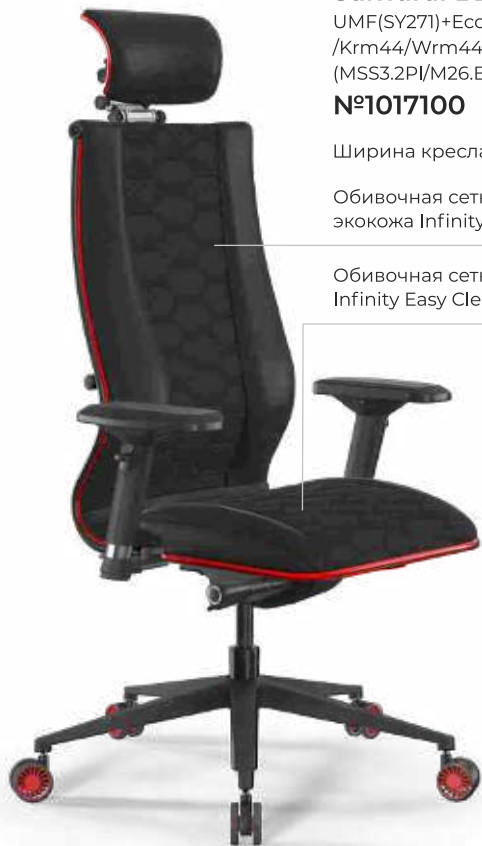

Samurai B2-44D

UMF(SY271)+EcoLeather(Infinity)
/Krm44/Wrm44/D04P/H3rmL-3D
(MSS3.2PI/M26.B11.G24.W28)

№1017100

Ширина кресла B (475 мм)

Обивочная сетка SY-271,
экокожа Infinity Easy Clean, цвет черный

Обивочная сетка SY-271,
Infinity Easy Clean экокожа, цвет черный

Дышащие износостойкие обивочные материалы

- кресло в сетчатой ткани позволяет Вашему телу свободно «дышать», сохраняя естественный температурный баланс
- сочетание экокожи с сетчатым материалом подчеркивает продвинутый стиль кресла, при этом сетчатая ткань в местах соприкосновения с телом обеспечивает превосходные «дышащие» свойства, а кожаная боковая поддержка создает повышенный комфорт
- благодаря полупрозрачному материалу сетчатые кресла не загромождают пространство, создавая ощущение легкости и простора

Samurai L2-16D

Mesh(TS)+EcoLeather(Infinity)
/Kb09/Nb09/D04P/H13mL-3D
(MSS3.1PI/M06.B11.G21.W04)

№0011060

Ширина кресла L (510 мм)

Сетчатая ткань TS, армированная
aramидным волокном, цвет черный

Экокожа Infinity Easy Clean,
цвет черный

Сетчатая ткань TS,
армированная арамидным
волокном, дублированная
тканью, цвет черный