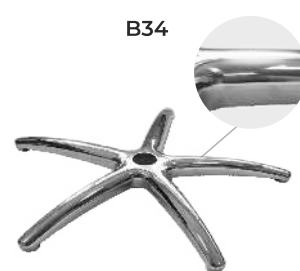

ПЯТИЛУЧЬЯ

B35

Пятилучье литое хромированное с прямоугольным сечением лучей

- Диаметр – 700 мм

B32

Пятилучье литое с прямоугольным сечением лучей

- Диаметр – 700 мм

B23

Пятилучье стальное хромированное с каплевидным сечением лучей

- Диаметр – 700 мм

B34

Пятилучье литое хромированное с округленным сечением лучей

- Диаметр – 700 мм

B31

Пятилучье литое с округленным сечением лучей