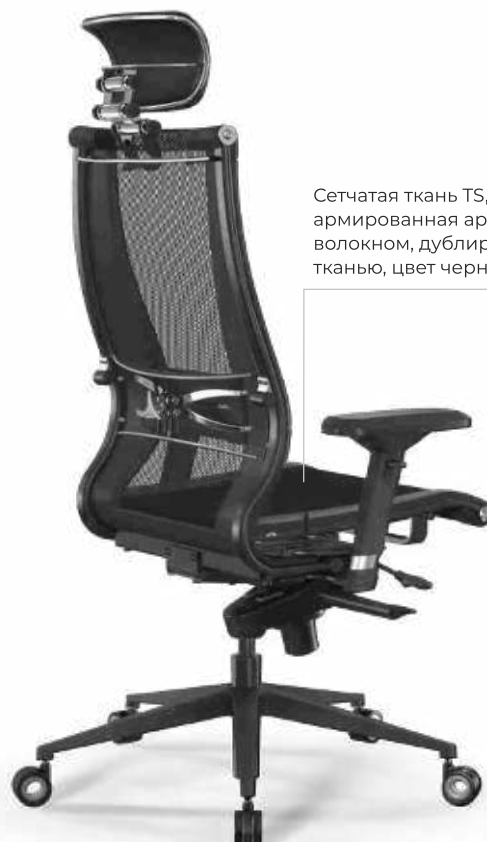

Samurai B2-44D

UMF(SY271)+EcoLeather(Infinity)
/Krm44/Wrm44/D04P/H3rmL-3D
(MSS3.2PI/M26.B11.G24.W28)

№1017100

Ширина кресла B (475 мм)

Обивочная сетка SY-271,
экокожа Infinity Easy Clean, цвет черный

Обивочная сетка SY-271,
Infinity Easy Clean экокожа, цвет черный

Дышащие износостойкие обивочные материалы

- кресло в сетчатой ткани позволяет Вашему телу свободно «дышать», сохраняя естественный температурный баланс
- сочетание экокожи с сетчатым материалом подчеркивает продвинутый стиль кресла, при этом сетчатая ткань в местах соприкосновения с телом обеспечивает превосходные «дышащие» свойства, а кожаная боковая поддержка создает повышенный комфорт
- благодаря полупрозрачному материалу сетчатые кресла не загромождают пространство, создавая ощущение легкости и простора

Samurai L2-16D

Mesh(TS)+EcoLeather(Infinity)
/Kb09/Nb09/D04P/H13mL-3D
(MSS3.1PI/M06.B11.G21.W04)

№0011060

Ширина кресла L (510 мм)

Сетчатая ткань TS, армированная
aramидным волокном, цвет черный

Экокожа Infinity Easy Clean,
цвет черный

Сетчатая ткань TS,
армированная арамидным
волокном, дублированная
тканью, цвет черный