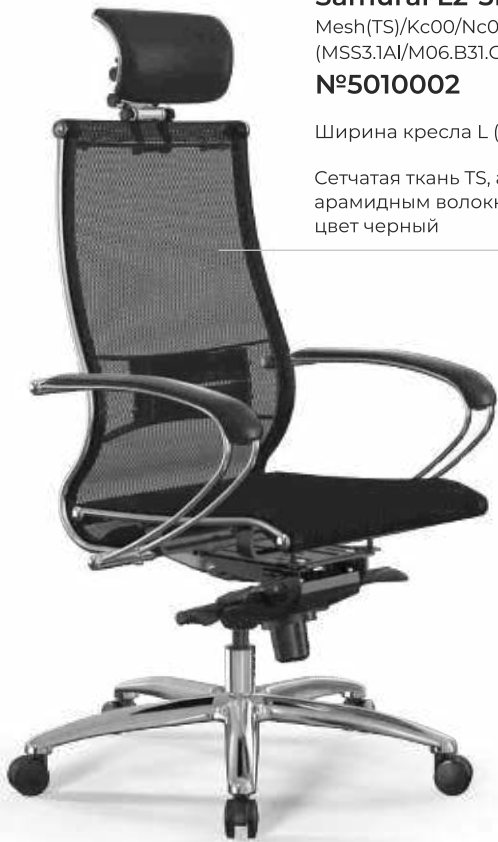

Samurai L2-5K

Mesh(TS)/Kc00/Nc00/K2cL/H13mL-3D
(MSS3.1A1/M06.B31.G04.W03)

№5010002

Ширина кресла L (510 мм)

Сетчатая ткань TS, армированная арамидным волокном, цвет черный

Дышащие износостойкие обивочные материалы

- кресло в сетчатой ткани позволяет Вашему телу свободно «дышать», сохраняя естественный температурный баланс
- перфорированная эконожа – инновационный «дышащий» материал, не уступающий натуральной коже по внешнему виду и превосходящий ее по потребительским свойствам