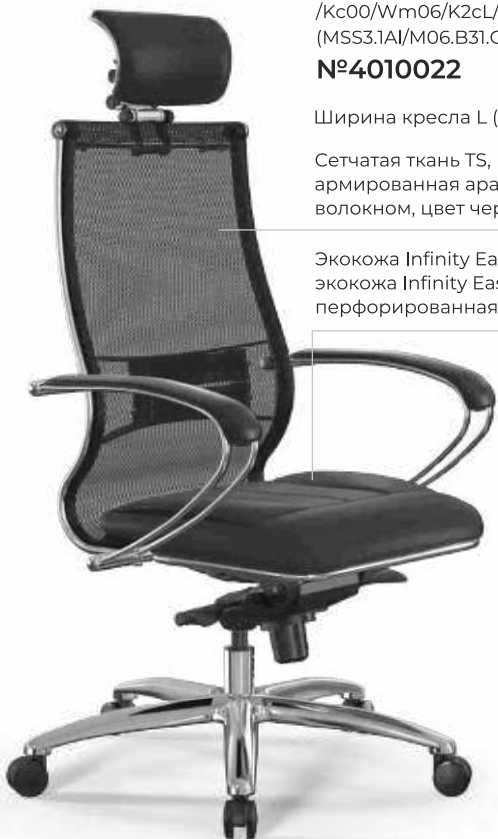

Samurai L2-6K

Mesh(TS)+EcoLeather(Infinity)
/Kc00/Wm06/K2cL/H13mL-3D
(MSS3.1A1/M06.B31.G04.W03)

№4010022

Ширина кресла L (510 мм)

Сетчатая ткань TS, армированная арамидным волокном, цвет черный

Эконожа Infinity Easy Clean, эконожа Infinity Easy Clean перфорированная, цвет черный