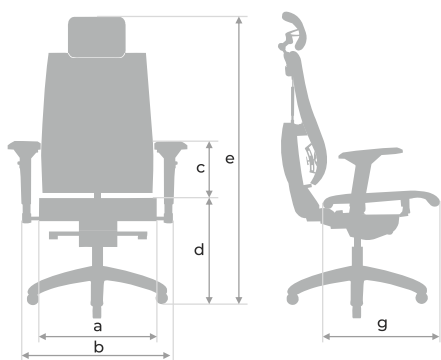

МЕТТА Y

2D Move, 3D Elastic, 4D Free, Triumph

	a	b	c	d	e	g
Размер L	510	695 - 725	190 - 290	430 - 520	1130 - 1370	
Размер B	475	660 - 690	190 - 290	430 - 520	1130 - 1370	480 - 530