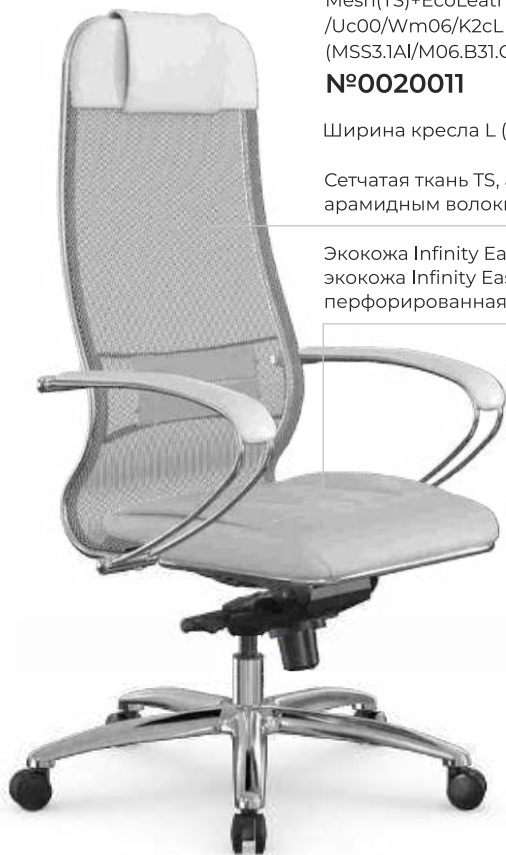

ИННОВАЦИОННЫЕ ЭРГОНОМИЧНЫЕ КРЕСЛА SAMURAI

Samurai L1-1K

Mesh(TS)/Uc00/Nc00/K2cL(MSS3.1AI/M06.B31.G04.W03)

№0010001

Ширина кресла L (510 мм)

- Раздельное отклонение спинки и сиденья

- 1 Мягкий комфортный подголовник
- 2 Сверхпрочный стальной хромированный каркас
- 3 Стальные хромированные подлокотники с мягкими накладками
- 4 Двухзонная регулировка жесткости сиденья
- 5 Регулировка глубины сиденья
- 6 Регулировка высоты кресла
- 7 Алюминиевое литое пятилучье
- 8 Противооткатные полиамидные ролики с полиуретановым ободком
- 9 Регулируемая 3D поясничная поддержка
- 10 Синхромеханизм мультиблок: раздельное отклонение спинки и сиденья
- 11 Настройка жесткости синхромеханизма качания