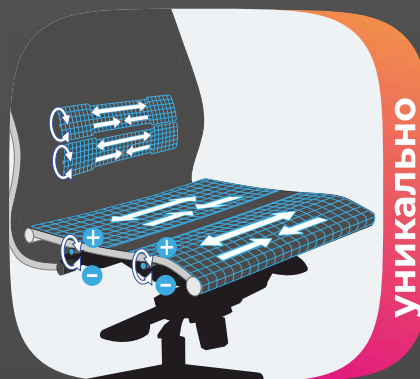

Регулировка жесткости поясничного подпора и сиденья