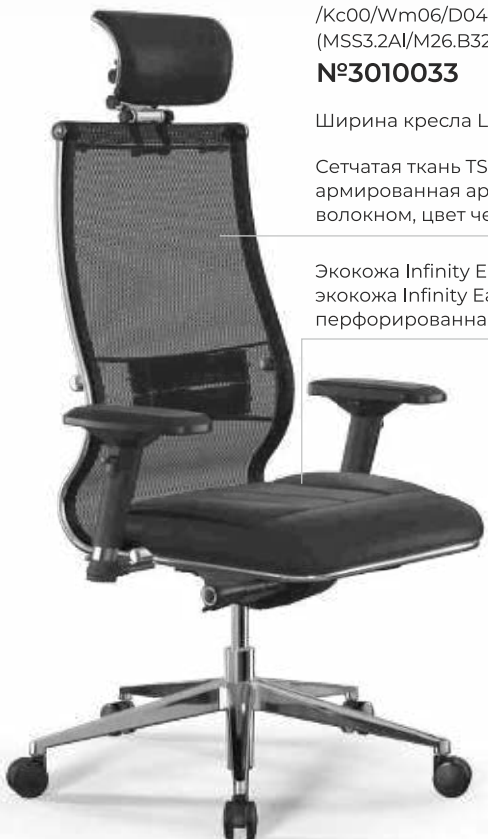

Samurai L2-6D

Mesh(TS)+EcoLeather(Infinity)
/Kc00/Wm06/D04P/H13mL-3D
(MSS3.2A/M26.B32.G25.W03)

№3010033

Ширина кресла L (510 мм)

Сетчатая ткань TS,
армированная арамидным
волокном, цвет черный

Экокожа Infinity Easy Clean,
экокожа Infinity Easy Clean
перфорированная, цвет черный