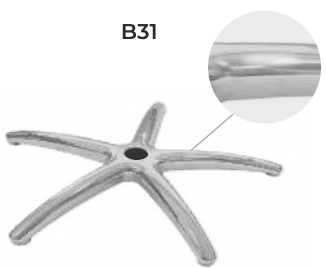

Пятилучье стальное хромированное с каплевидным сечением лучей

- Диаметр – 700 мм

B34

Пятилучье литое хромированное с округленным сечением лучей

- Диаметр – 700 мм

B31

Пятилучье литое с округленным сечением лучей

- Диаметр – 700 мм

B22

Пятилучье стальное хромированное с прямоугольным сечением лучей

- Диаметр – 700 мм

B11

Пятилучье полиамидное с прямоугольным сечением лучей, цвет черный

- Диаметр – 680 мм
- Стильный дизайн