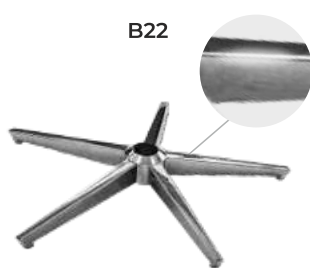

Пятилучье литое с округленным сечением лучей

- Диаметр – 700 мм

B22