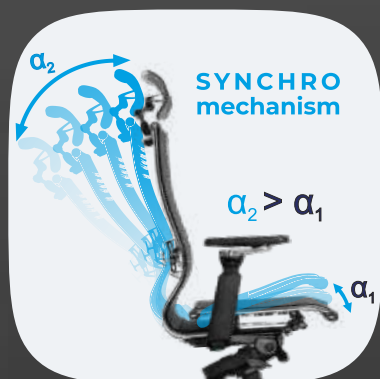

Только безупречная эргономика, выверенная до миллиметра с учетом анатомических особенностей тела человека в сочетании со всеми возможными персональными регулировками, обеспечивает максимальную адаптацию к телу.

Эргономичная анатомически правильная форма спинки

Регулировка поясничного подпора по высоте, глубине и жесткости

Регулировка жесткости поясничного подпора и сиденья

Регулировка сиденья по глубине и наклону

Позволяет телу разгибаться, улучшая кровоток

«Дышащие» обивочные материалы

Регулируемые подлокотники

Регулируемый подголовник

ИННОВАЦИОННЫЕ ЭРГОНОМИЧНЫЕ КРЕСЛА SAMURAI

Samurai L2-5D

Mesh(TS)/Kc00/Nc00/D04P/H13mL-3D(MSS3.2Al/M26.B32.G25.W03)