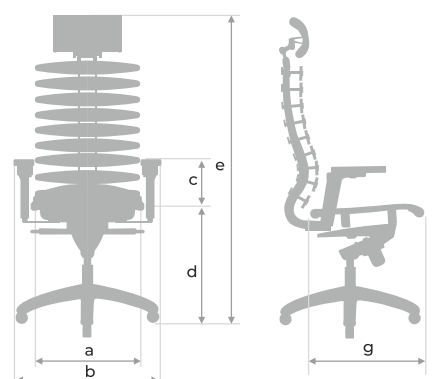

Equalizer

	a	b	c	d	e	g
Размер L	510	670	190 - 290	475 - 550	1285 - 1360	515
Размер B	480	640	190 - 290	475 - 550	1285 - 1360	480