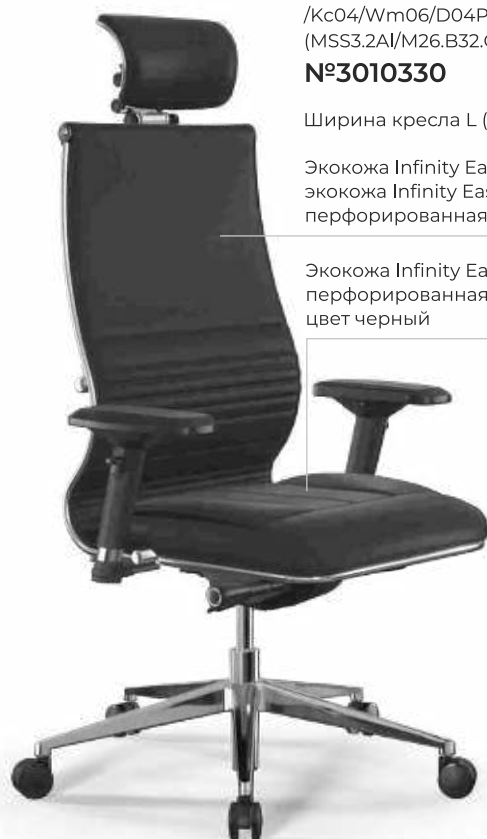

Samurai L2-8D

EcoLeather(Infinity)
/Kc04/Wm06/D04P/H13mL-3D
(MSS3.2A/M26.B32.G25.W03)

№3010330

Ширина кресла L (510 мм)

Экокожа Infinity Easy Clean,
экокожа Infinity Easy Clean
перфорированная, цвет черный

Экокожа Infinity Easy Clean
перфорированная,
цвет черный