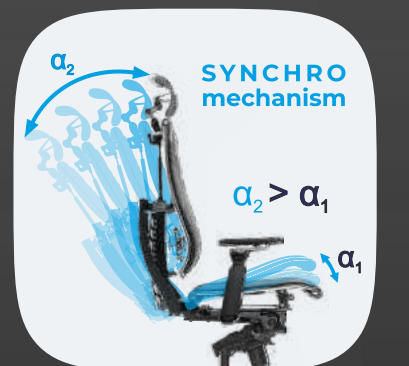

регулирует угол наклона, позволяя опустить или поднять переднюю часть сиденья.

При нахождении пользователя в рабочем (вертикальном) положении опущенная передняя часть сиденья снижает давление на нижнюю часть спины, обеспечивает правильную осанку и облегчает приток крови к ногам и ступням.

Идеально подходит для работы за столом с клавиатурой.

Все известные в мире персональные регулировки **+ уникальные**

Только безупречная эргономика, выверенная до миллиметра с учетом анатомических особенностей тела в сочетании со всеми возможными персональными регулировками, обеспечивает максимальную адаптацию к телу, а динамическая спинка мгновенно реагирует на движения пользователя, создавая естественный баланс, обеспечивая абсолютную свободу и постоянную поддержку.

Регулировка поясничного подпора
по высоте, глубине и жесткости

уникально

Дополнительное
отклонение спинки

Позволяет телу разгибаться,
улучшая кровоток

Механизмы регулировки
угла атаки (угла наклона)
и глубины сиденья