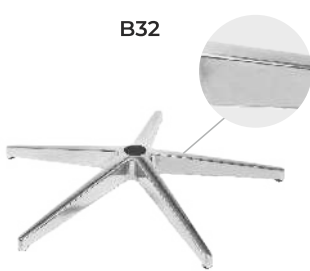

ПЯТИЛУЧЬЯ

B35

Пятилучье литое хромированное с прямоугольным сечением лучей

- Диаметр – 700 мм

B32

Пятилучье литое с прямоугольным сечением лучей

- Диаметр – 700 мм

B23