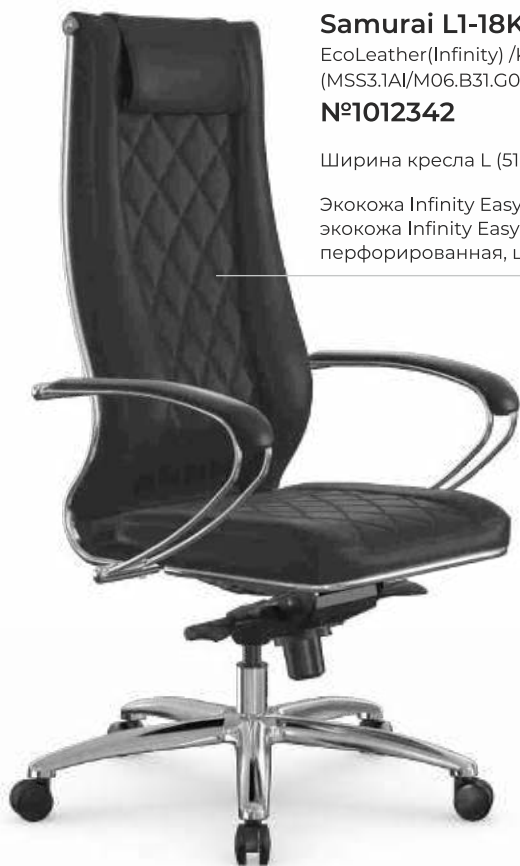

Samurai L1-19U

EcoLeather(Infinity)/Kc15/Wm12/U0mL-mL(MSS3.2AI/M26.B32.G25.W03)

№1012351

Ширина кресла L (510 мм)

- 1 Мягкий комфортный подголовник
- 2 Сверхпрочный стальной хромированный каркас
- 3 Стальные подлокотники ULTRA с мягкими верхними и боковыми накладками, хромированный молдинг
- 4 Регулировка глубины сиденья
- 5 Регулировка высоты кресла
- 6 Алюминиевое литое пятилучье
- 7 Противооткатные полиамидные ролики с полиуретановым ободком
- 8 Регулируемая 3D поясничная поддержка
- 9 Синхромеханизм мультиблок: раздельное отклонение спинки и сиденья
- 10 Настройка жесткости синхромеханизма качания