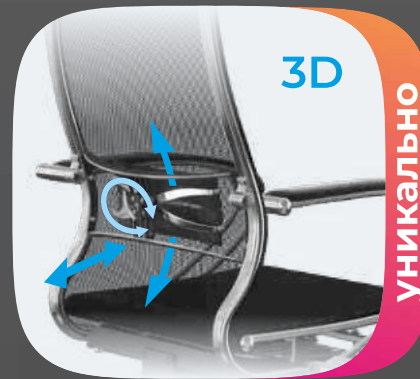

Регулировка поясничного подпора по высоте, глубине и жесткости