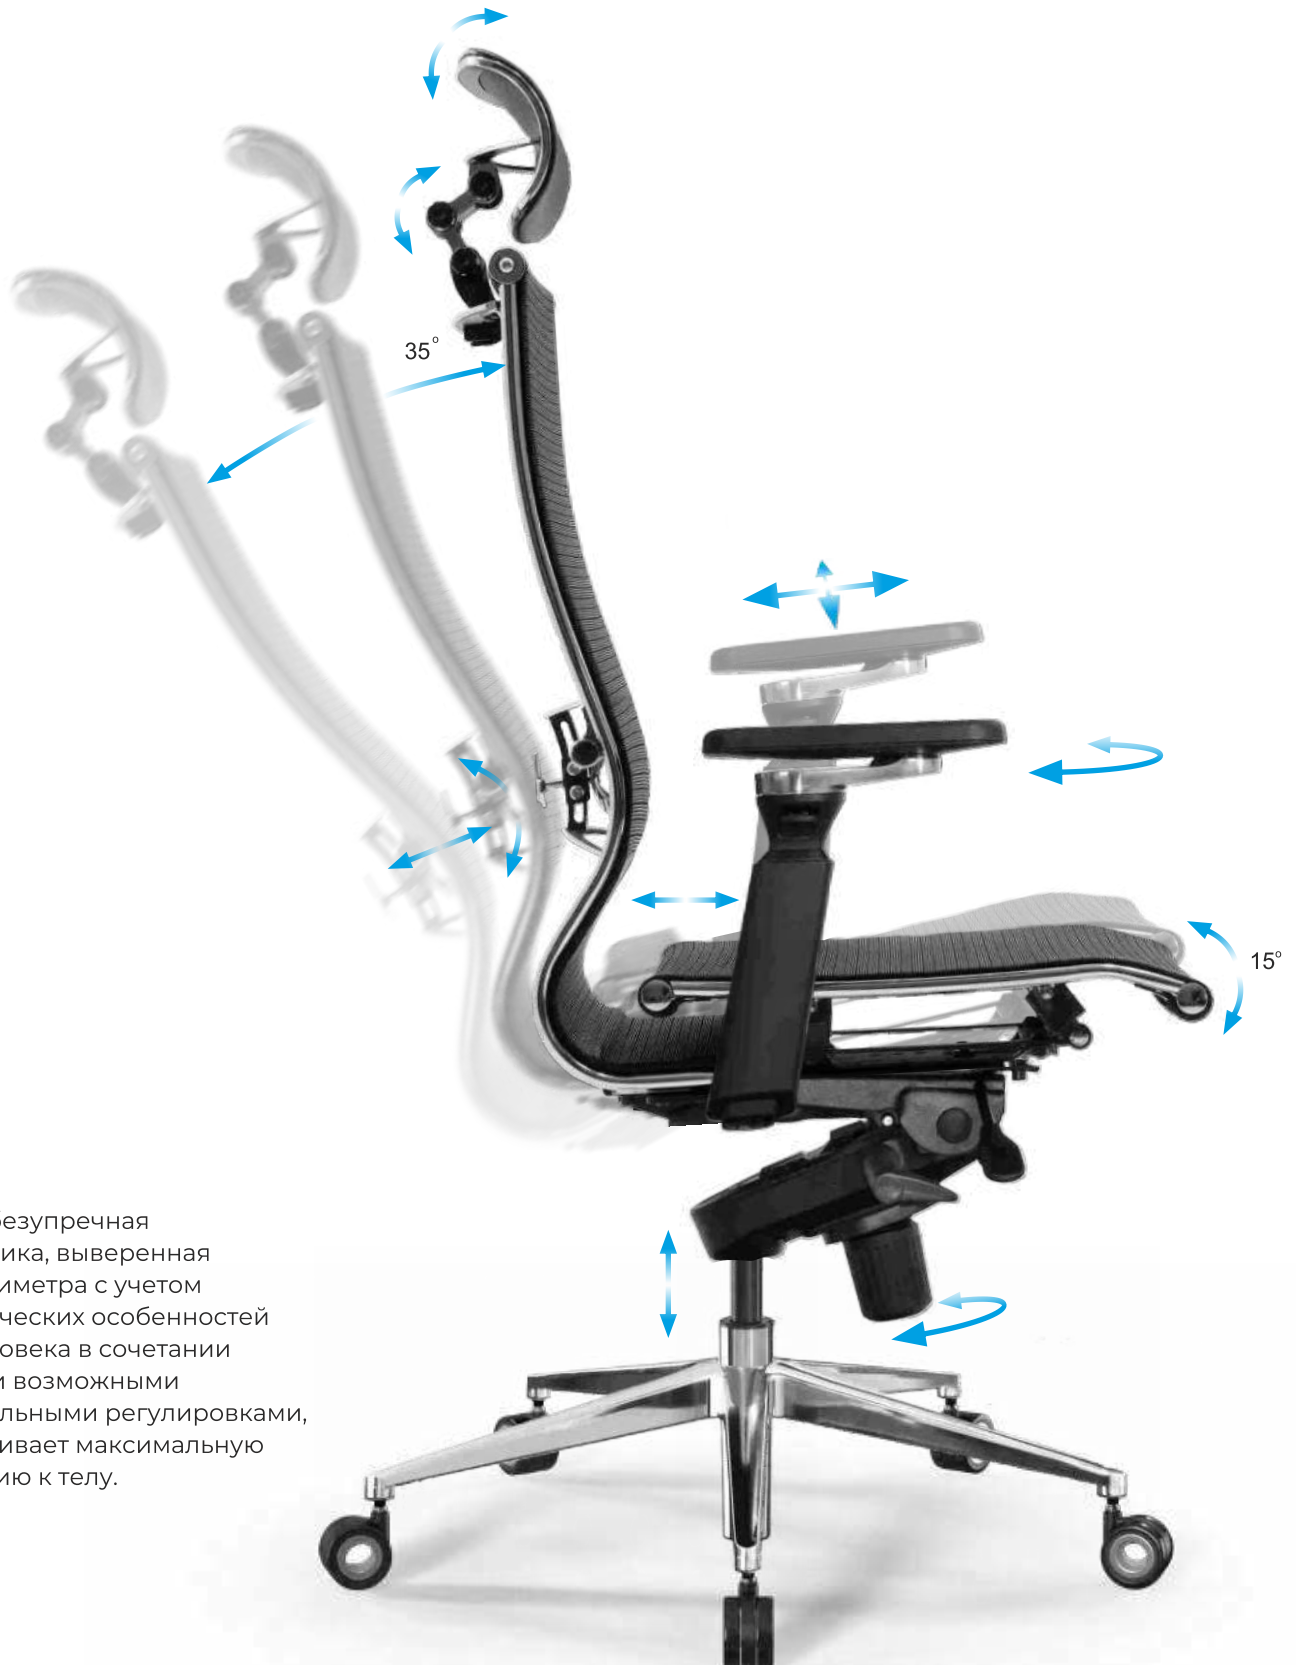

Инновационные эргономичные кресла SAMURAI

- Спинка с регулируемым 3D-подголовником
- Уникальная поясничная поддержка, регулируемая по высоте, глубине и жесткости
- Регулируемые 4D-подлокотники

- Спинка с регулируемым 3D-подголовником
- Уникальная поясничная поддержка, регулируемая по высоте, глубине и жесткости
- Стальные хромированные подлокотники с мягкими накладками

Только безупречная эргономика, выверенная до миллиметра с учетом анатомических особенностей тела человека в сочетании со всеми возможными персональными регулировками, обеспечивает максимальную адаптацию к телу.