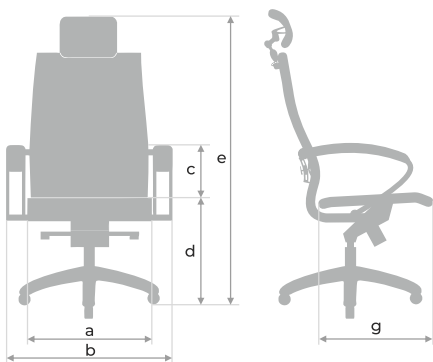

SAMURAI

Высокая спинка 860 мм

	a	b	c	d	e	g
Размер L	510	695 - 725	190 - 290	450 - 580	1130 - 1370	480 - 530
Размер B	475	660 - 690	190 - 290	450 - 580	1130 - 1370	

SAMURAI

Высота спинки 710 мм

	a	b	c	d	e	g
Размер L	510	695 - 725	190 - 290	450 - 580	1130 - 1370	480 - 530
Размер B	475	660 - 690	190 - 290	450 - 580	1130 - 1370	
Размер M	440	625 - 655	190 - 290	450 - 580	1050 - 1290	
Размер S	405	590 - 620	190 - 290	450 - 580	860 - 980	