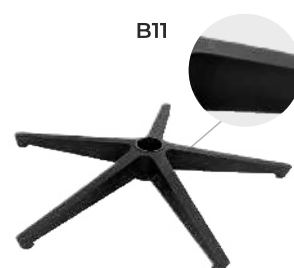

- Диаметр – 700 мм

B22

Пятилучье стальное хромированное с прямоугольным сечением лучей

- Диаметр – 700 мм

B11

Пятилучье полиамидное с прямоугольным сечением лучей, цвет черный

- Диаметр – 680 мм
- Стильный дизайн