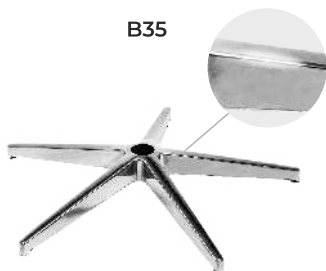

ПЯТИЛУЧЬЯ

B35