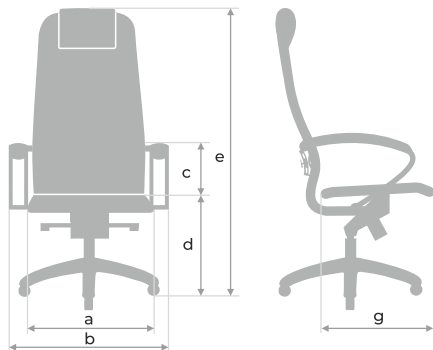

ГАБАРИТНЫЕ РАЗМЕРЫ

SAMURAI

Высокая спинка 860 мм

	a	b	c	d	e	g
Размер L	510	695 - 725	190 - 290	450 - 580	1130 - 1370	480 - 530
Размер B	475	660 - 690	190 - 290	450 - 580	1130 - 1370