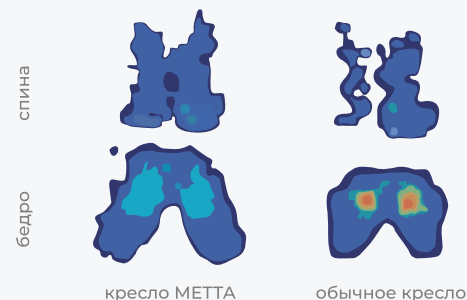

Распределение нагрузки

Благодаря анатомической форме спинки и сиденья нагрузка на тело сидящего распределяется равномерно