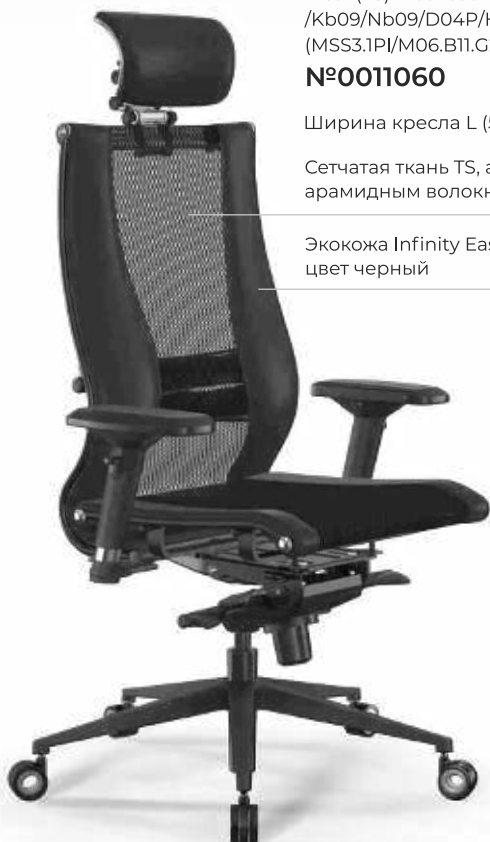

Samurai B2-44D

UMF(SY271)+EcoLeather(Infinity)
/Krm44/Wrm44/D04P/H3rmL-3D
(MSS3.2PI/M26.B11.G24.W28)

№1017100

Ширина кресла B (475 мм)

Обивочная сетка SY-271,
экокожа Infinity Easy Clean, цвет черный

Обивочная сетка SY-271,
Infinity Easy Clean экокожа, цвет черный

Дышащие износостойкие обивочные материалы

- кресло в сетчатой ткани позволяет Вашему телу свободно «дышать», сохраняя естественный температурный баланс
- сочетание экокожи с сетчатым материалом подчеркивает продвинутый стиль кресла, при этом сетчатая ткань в местах соприкосновения с телом обеспечивает превосходные «дышащие» свойства, а кожаная боковая поддержка создает повышенный комфорт
- благодаря полупрозрачному материалу сетчатые кресла не загромождают пространство, создавая ощущение легкости и простора

Samurai L2-16D

Mesh(TS)+EcoLeather(Infinity)
/Kb09/Nb09/D04P/H13mL-3D
(MSS3.1PI/M06.B11.G21.W04)

№0011060

Ширина кресла L (510 мм)

Сетчатая ткань TS, армированная
aramидным волокном, цвет черный

Экокожа Infinity Easy Clean,
цвет черный

Сетчатая ткань TS,
армированная арамидным
волокном, дублированная
тканью, цвет черный